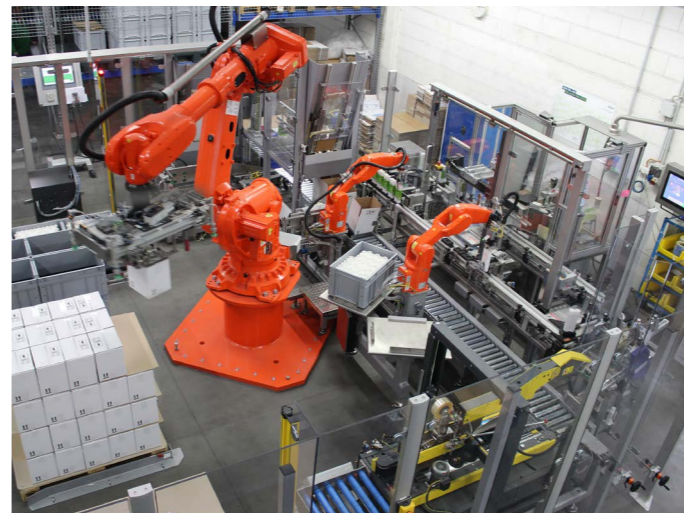

С момента своего основания в 1815 году компания прошла путь от небольшого производителя мездрового клея до промышленного предприятия международного масштаба с 325 сотрудниками на четырёх производственных площадках. Объединив под одной крышей основные компетенции из трех областей, группа компаний Weiss предлагает своим клиентам технически качественные и эффективные решения из одних рук.

Благодаря наличию современного оборудования и систем вспомогательной автоматизации в виде роботов на нашем производстве, а также мотивированности сотрудников мы можем покрыть все пожелания или технические потребности наших клиентов посредством комплексной «законченной» программы. Весь ассортимент продукции со знаком качества «сделано в Германии» производится на трех немецких производственных площадках.