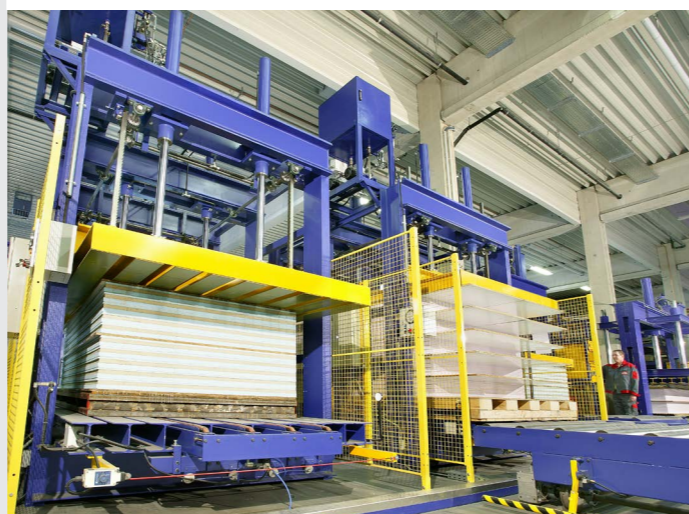

Dalla sua fondazione nel 1815, l'azienda tradizionale si è trasformata da un piccolo produttore di colla di pelli a un'impresa industriale attiva a livello internazionale con 325 dipendenti e quattro sedi. Riunendo le competenze chiave di tre settori sotto un unico tetto, il gruppo Weiss offre ai suoi clienti soluzioni di alta qualità tecnica ed economica da un'unica fonte.

Con l'aiuto di attrezzature moderne e con il supporto dell'automazione sotto forma di robot nella nostra produzione, in un gioco d'insieme con i nostri dipendenti motivati, siamo in grado di coprire tutti i desideri e le esigenze tecniche dei nostri clienti con un programma completo a 360 gradi. L'intera gamma di prodotti è "made in Germany" e viene realizzata in tre sedi di produzione tedesche.