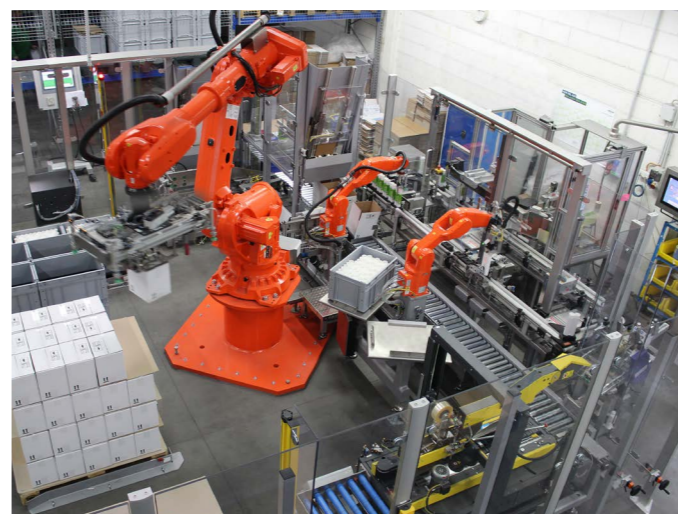

Dalla sua fondazione nel 1815, l'azienda tradizionale si è trasformata da un piccolo produttore di colla di pelli a un'impresa industriale attiva a livello internazionale con 325 dipendenti e quattro sedi. Riunendo le competenze chiave di tre settori sotto un unico tetto, il gruppo Weiss offre ai suoi clienti soluzioni di alta qualità tecnica ed economica da un'unica fonte.

Con l'aiuto di attrezzature moderne e con il supporto dell'automazione sotto forma di robot nella nostra produzione, in un gioco d'insieme con i nostri dipendenti motivati, siamo in grado di coprire tutti i desideri e le esigenze tecniche dei nostri clienti con un programma completo a 360 gradi. L'intera gamma di prodotti è "made in Germany" e viene realizzata in tre sedi di produzione tedesche.