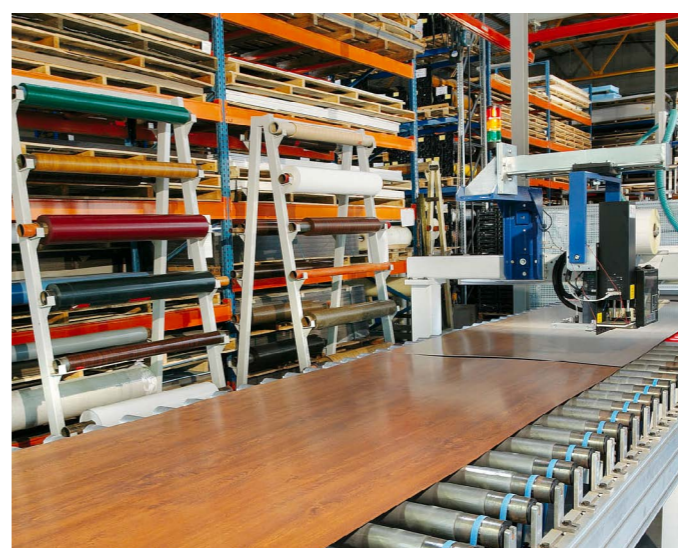

Dalla sua fondazione nel 1815, l'azienda tradizionale si è trasformata da un piccolo produttore di colla di pelli a un'impresa industriale attiva a livello internazionale con 325 dipendenti e quattro sedi. Riunendo le competenze chiave di tre settori sotto un unico tetto, il gruppo Weiss offre ai suoi clienti soluzioni di alta qualità tecnica ed economica da un'unica fonte.

Con l'aiuto di attrezzature moderne e con il supporto dell'automazione sotto forma di robot nella nostra produzione, in un gioco d'insieme con i nostri dipendenti motivati, siamo in grado di coprire tutti i desideri e le esigenze tecniche dei nostri clienti con un programma completo a 360 gradi. L'intera gamma di prodotti è "made in Germany" e viene realizzata in tre sedi di produzione tedesche.